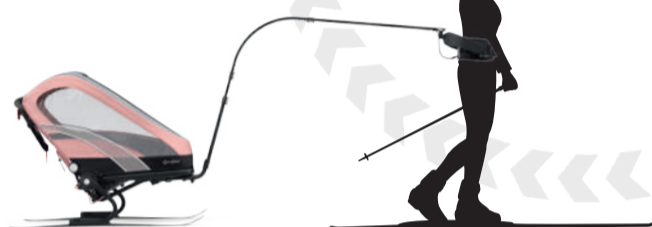

CABINA AJUSTABLE EN ALTURA

La cabina ajustable en altura del ZENO es única y se regula para cambiar el centro de gravedad y mejorar así el rendimiento, a la vez que ofrece una seguridad óptima en todas las modalidades deportivas. Cuando quieras correr en modo push-running podrás subir la cabina con facilidad para disfrutar de un mayor confort.

ZENO

CONFIGURACIONES

Push-Running

Excelente rendimiento para correr con ruedas traseras de 20" y rueda delantera fija

Hands-Free Running

Innovador diseño pull-behind para la mejor experiencia de correr con las manos libres

Esquí de fondo

Disfruta del invierno con tu pequeño con los esquís del ZENO

Ciclismo

Convierte al ZENO en un remolque para la bici y sal a rodar

KIT DE HANDS-FREE RUNNING

521000753

Experimenta la libertad de correr con las manos libres. La barra de remolque para Hands-Free Running puede acoplarse rápidamente y con facilidad al adaptador Multisport del ZENO, permitiéndote estirar del pequeño de manera suave y segura mientras corres.

INCLUYE:

- Barra de remolque para Hands-Free Running
- Cinturón ajustable acolchado

KIT DE CICLISMO

521000739

Convierte el ZENO en un remolque para bicis y sal a pedalear con tu pequeño. Simplemente acopla la barra de remolque al punto de acople Multisport del ZENO y estarás listo para rodar. Incluye un banderín y una luz de trasera de seguridad para una mayor visibilidad en la carretera.