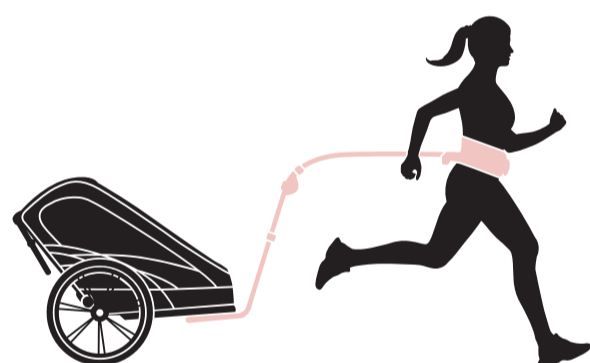

Esquí de fondo

Disfruta del invierno con tu pequeño con los esquís del ZENO

Ciclismo

Convierte al ZENO en un remolque para la bici y sal a rodar

KIT DE HANDS-FREE RUNNING

521000753

Experimenta la libertad de correr con las manos libres. La barra de remolque para Hands-Free Running puede acoplarse rápidamente y con facilidad al adaptador Multisport del ZENO, permitiéndote estirar del pequeño de manera suave y segura mientras corres.

INCLUYE:

- Barra de remolque para Hands-Free Running
- Cinturón ajustable acolchado

KIT DE CICLISMO

521000739

Convierte el ZENO en un remolque para bicis y sal a pedalear con tu pequeño. Simplemente acopla la barra de remolque al punto de acople Multisport del ZENO y estarás listo para rodar. Incluye un banderín y una luz de trasera de seguridad para una mayor visibilidad en la carretera.

INCLUYE:

- Barra de remolque
- Acople para bicicletas
- Banderín de seguridad
- Luz trasera de seguridad

KIT DE ESQUÍ DE FONDO

521000725

Disfruta del aire libre en cualquier época del año. Acopla los dos esquís traseros al ZENO y estarás listo para ir a pasear por la nieve con tu pequeño. Esquí de fondo, una excursión con raquetas o un simple paseo invernal para disfrutar con tu pequeño del invierno. Para hacer esquí de fondo la extensión de la barra de remolque puede acoplarse a la barra de Hands-Free Running para ofrecer espacio suficiente entre tus esquís y el ZENO.