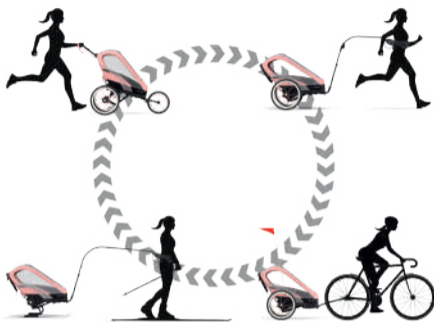

PESO: 12,5 kg (sin acople delantero)

CARACTERÍSTICAS

MULTISPORT 4-EN-1

PUSH-RUNNING, HANDS-FREE RUNNING, CICLISMO, ESQUÍ DE FONDO: Sea cual sea tu deporte favorito, con el ZENO siempre podrás llevar a tu pequeño contigo. No importa si haces push-running, hands-free running, ciclismo o esquí de fondo, el ZENO te permitirá compartir tu estilo de vida activo con tu hijo mientras rindes al máximo.

MANOS LIBRES

El diseño único pull-behind te dejará correr con las manos libres: esta elección te dejará total libertad de movimientos para un estilo de carrera natural e ideal para un gran rendimiento. El ZENO te permitirá correr de manera segura con las manos libres mientras tu pequeño te observa en acción.

CABINA AJUSTABLE EN ALTURA

La cabina ajustable en altura del ZENO es única y se regula para cambiar el centro de gravedad y mejorar así el rendimiento, a la vez que ofrece una seguridad óptima en todas las modalidades deportivas. Cuando quieras correr en modo push-running podrás subir la cabina con facilidad para disfrutar de un mayor confort.

Fácil manejo con una mano
Manillar ajustable y ergonómico para correr sin esfuerzo

Asiento deportivo ultracómodo acolchado
Acolchado y contorneado para una posición cómoda y segura

Ventilación 360°
Entorno cómodo y seguro para el pequeño