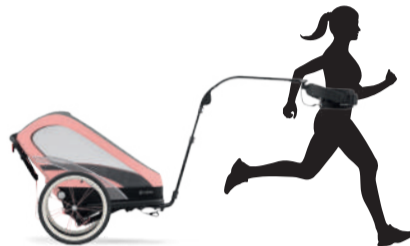

PESO: 12,5 kg (sin acople delantero)

CARACTERÍSTICAS

MULTISPORT 4-EN-1

PUSH-RUNNING, HANDS-FREE RUNNING, CICLISMO, ESQUÍ DE FONDO: Sea cual sea tu deporte favorito, con el ZENO siempre podrás llevar a tu pequeño contigo. No importa si haces push-running, hands-free running, ciclismo o esquí de fondo, el ZENO te permitirá compartir tu estilo de vida activo con tu hijo mientras rindes al máximo.

MANOS LIBRES

El diseño único pull-behind te dejará correr con las manos libres: esta elección te dejará total libertad de movimientos para un estilo de carrera natural e ideal para un gran rendimiento. El ZENO te permitirá correr de manera segura con las manos libres mientras tu pequeño te observa en acción.

CABINA AJUSTABLE EN ALTURA

La cabina ajustable en altura del ZENO es única y se regula para cambiar el centro de gravedad y mejorar así el rendimiento, a la vez que ofrece una seguridad óptima en todas las modalidades deportivas. Cuando quieras correr en modo push-running podrás subir la cabina con facilidad para disfrutar de un mayor confort.

Fácil manejo con una mano
Manillar ajustable y ergonómico para correr sin esfuerzo

Asiento deportivo ultracómodo acolchado
Acolchado y contorneado para una posición cómoda y segura

Ventilación 360°
Entorno cómodo y seguro para el pequeño