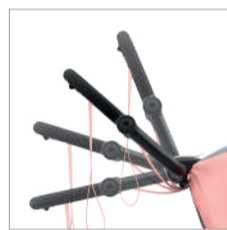

PESO: 12,5 kg (sin acople delantero)

CARACTERÍSTICAS

MULTISPORT 4-EN-1

PUSH-RUNNING, HANDS-FREE RUNNING, CICLISMO, ESQUÍ DE FONDO: Sea cual sea tu deporte favorito, con el ZENO siempre podrás llevar a tu pequeño contigo. No importa si haces push-running, hands-free running, ciclismo o esquí de fondo, el ZENO te permitirá compartir tu estilo de vida activo con tu hijo mientras rindes al máximo.

MANOS LIBRES

El diseño único pull-behind te dejará correr con las manos libres: esta elección te dejará total libertad de movimientos para un estilo de carrera natural e ideal para un gran rendimiento. El ZENO te permitirá correr de manera segura con las manos libres mientras tu pequeño te observa en acción.

CABINA AJUSTABLE EN ALTURA

La cabina ajustable en altura del ZENO es única y se regula para cambiar el centro de gravedad y mejorar así el rendimiento, a la vez que ofrece una seguridad óptima en todas las modalidades deportivas. Cuando quieras correr en modo push-running podrás subir la cabina con facilidad para disfrutar de un mayor confort.

INCLUYE:

- Barra de remolque para Hands-Free Running
- Cinturón ajustable acolchado

KIT DE CICLISMO

521000739

Convierte el ZENO en un remolque para bicis y sal a pedalear con tu pequeño. Simplemente acopla la barra de remolque al punto de acople Multisport del ZENO y estarás listo para rodar. Incluye un banderín y una luz de trasera de seguridad para una mayor visibilidad en la carretera.