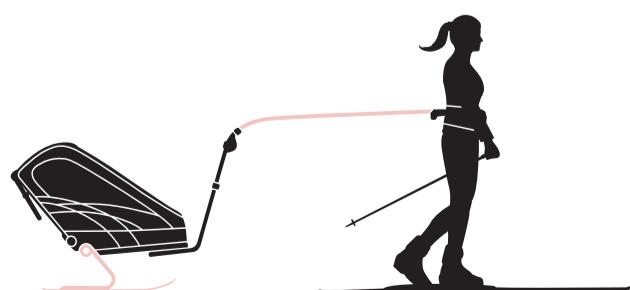

Esquí de fondo

Disfruta del invierno con tu pequeño con los esquís del ZENO

Ciclismo

Convierte al ZENO en un remolque para la bici y sal a rodar

KIT DE HANDS-FREE RUNNING

521000753

Experimenta la libertad de correr con las manos libres. La barra de remolque para Hands-Free Running puede acoplarse rápidamente y con facilidad al adaptador Multisport del ZENO, permitiéndote estirar del pequeño de manera suave y segura mientras corres.

INCLUYE:

- Barra de remolque para Hands-Free Running
- Cinturón ajustable acolchado

KIT DE CICLISMO

521000739

Convierte el ZENO en un remolque para bicis y sal a pedalear con tu pequeño. Simplemente acopla la barra de remolque al punto de acople Multisport del ZENO y estarás listo para rodar. Incluye un banderín y una luz de trasera de seguridad para una mayor visibilidad en la carretera.

INCLUYE:

- Barra de remolque
- Acople para bicicletas
- Banderín de seguridad
- Luz trasera de seguridad

KIT DE ESQUÍ DE FONDO

521000725

Disfruta del aire libre en cualquier época del año. Acopla los dos esquís traseros al ZENO y estarás listo para ir a pasear por la nieve con tu pequeño. Esquí de fondo, una excursión con raquetas o un simple paseo invernal para disfrutar con tu pequeño del invierno. Para hacer esquí de fondo la extensión de la barra de remolque puede acoplarse a la barra de Hands-Free Running para ofrecer espacio suficiente entre tus esquís y el ZENO.