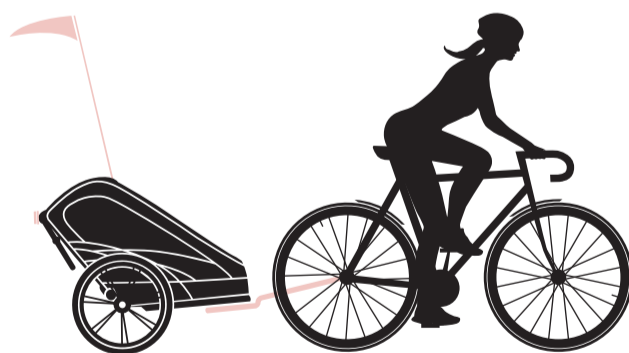

Esquí de fondo

Disfruta del invierno con tu pequeño con los esquís del ZENO

Ciclismo

Convierte al ZENO en un remolque para la bici y sal a rodar

KIT DE HANDS-FREE RUNNING

521000753

Experimenta la libertad de correr con las manos libres. La barra de remolque para Hands-Free Running puede acoplarse rápidamente y con facilidad al adaptador Multisport del ZENO, permitiéndote estirar del pequeño de manera suave y segura mientras corres.

INCLUYE:

- Barra de remolque para Hands-Free Running
- Cinturón ajustable acolchado

KIT DE CICLISMO

521000739

Convierte el ZENO en un remolque para bicis y sal a pedalear con tu pequeño. Simplemente acopla la barra de remolque al punto de acople Multisport del ZENO y estarás listo para rodar. Incluye un banderín y una luz de trasera de seguridad para una mayor visibilidad en la carretera.

INCLUYE:

- Barra de remolque
- Acople para bicicletas
- Banderín de seguridad
- Luz trasera de seguridad

KIT DE ESQUÍ DE FONDO

521000725

Disfruta del aire libre en cualquier época del año. Acopla los dos esquís traseros al ZENO y estarás listo para ir a pasear por la nieve con tu pequeño. Esquí de fondo, una excursión con raquetas o un simple paseo invernal para disfrutar con tu pequeño del invierno. Para hacer esquí de fondo la extensión de la barra de remolque puede acoplarse a la barra de Hands-Free Running para ofrecer espacio suficiente entre tus esquís y el ZENO.